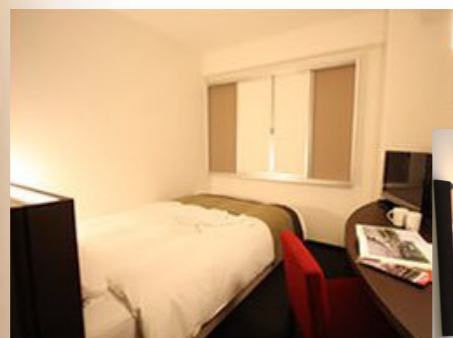

## GUEST ROOMS

最上級の快適を — くるるの時間が流れる空間

ビジネスやファミリーのお客様まで様々なタイプのお部屋をご利用いただけます。  
快適な空間でくるるのひと時をお過ごしください。

Single room

- ✦ 全室高速インターネット接続サービス対応 (Wi-Fi・有線 LAN)
- ✦ ハイクオリティVODシステムと高速インターネット回線
- ✦ 快適な睡眠を…シモンズ社製ゆったりサイズのベッド

Double room

Twin room