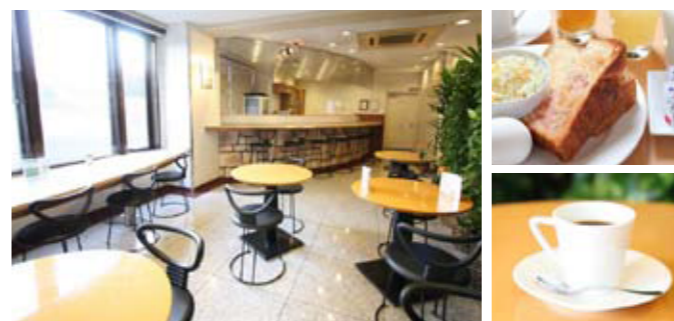

Lavender

朝は香り高いコーヒーで、「至福のひとつとき」を。夜は静かにグラスを傾け、落ち着いた「あなたの時間」を。