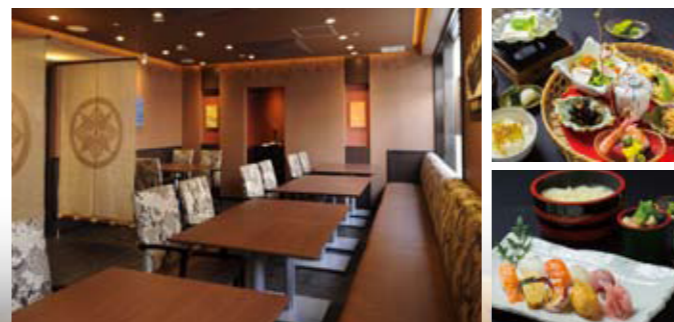

京都祇園・先斗町を拠点に展開する和食の人気店。
米、お肉、豆腐、野菜、酒など、京都の食材にこだわり、ヘルシーで体に優しいメニューの数々。本物を気軽にお楽しみいただけます。