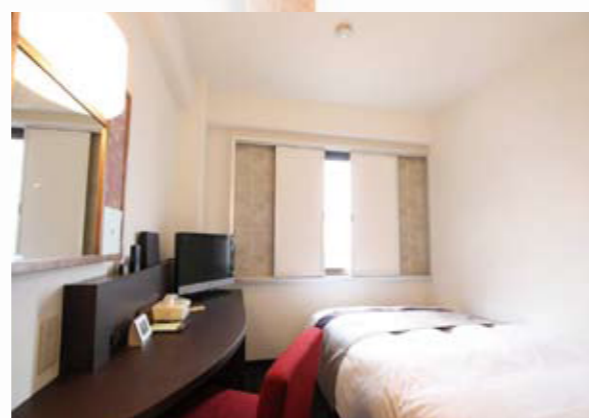

## GUEST ROOMS

最上級の快適を — くるるの時間が流れる空間

ビジネスやファミリーのお客様まで様々なタイプのお部屋をご利用いただけます。  
快適な空間でくるるのひと時をお過ごしください。

Single room

- ✦ 全室高速インターネット接続サービス対応 (Wi-Fi・有線 LAN)
- ✦ ハイクオリティVODシステムと高速インターネット回線
- ✦ 快適な睡眠を…シモンズ社製ゆったりサイズのベッド

Double room

Twin room